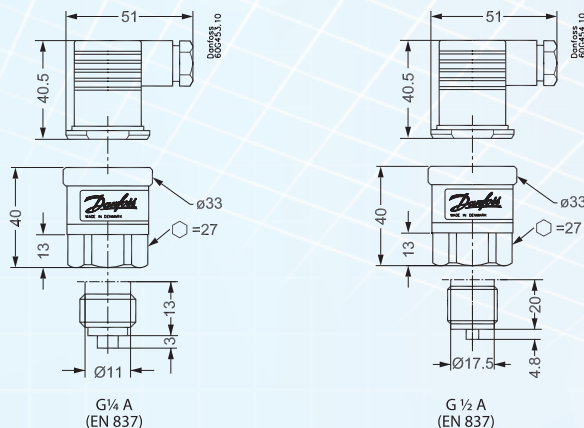

TRADUCTOARE DE PRESIUNE

LIVRARE DIN STOC

MBS 1700 este proiectat pentru o varietate de aplicații cu instalare ușoară. Senzorul oferă o măsurare a presiunii extrem de precisă, acuratețe +/-0,5%, cea mai mică schimbare fiind detectată imediat.

Caracteristici:

- Semnal de ieșire: 4 - 20 mA;
- Domeniu de măsurare: 0 - 25 bari;
- Temperatură de lucru: -40 - 85°C;
- Conector de presiune G1/4 EN 837 și G 1/2 EN 837;
- Compensare la temperatură și calibrare laser;
- Stabilitate excelentă la vibrații. Ușor de instalat;
- Corp construit din oțel inoxidabil

Cod produs	Denumire	Conexiune	Gama de presiune Pe [bar]	Semnal ieșire	Conector	Preț
060G6100	Traductor de presiune	G1/4	0-6	4-20 mA	4 pini	65 €
060G6104	Traductor de presiune	G1/2	0-6	4-20 mA	4 pini	65 €
060G6101	Traductor de presiune	G1/4	0-10	4-20 mA	4 pini	65 €
060G6105	Traductor de presiune	G1/2	0-10	4-20 mA	4 pini	65 €
060G6102	Traductor de presiune	G1/4	0-16	4-20 mA	4 pini	65 €
060G6106	Traductor de presiune	G1/2	0-16	4-20 mA	4 pini	65 €
060G6103	Traductor de presiune	G1/4	0-25	4-20 mA	4 pini	65 €
060G6107	Traductor de presiune	G1/2	0-25	4-20 mA	4 pini	65 €